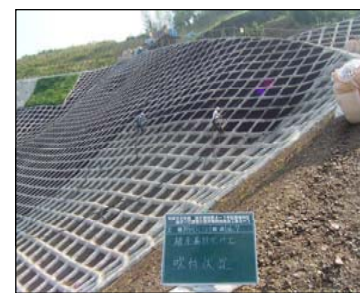

簡易吹付法枠工 施工前

法面清掃

鉄筋組立

ラス張工

アンカー打設

ラス張完了

ガッテンダー設置

交点アンカー打設

枠内シート設置

法枠内清掃

法枠組立完了

法枠吹付

法枠吹付完了

枠内植生基材吹

施工完了

簡易吹付法枠工 施工完了