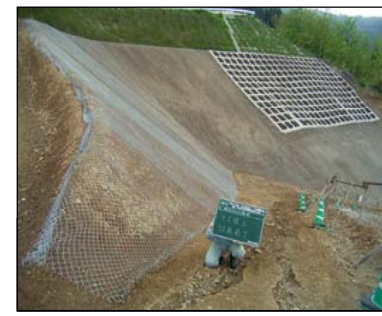

簡易吹付法枠工 施工前

法面清掃

鉄筋組立

ラス張工

アンカー打設

ラス張完了

ガッテンダー設置

交点アンカー打設

枠内シート設置

法枠内清掃

法枠組立完了

法枠吹付

法枠吹付完了

枠内植生基材吹

施工完了

簡易吹付法枠工 施工完了