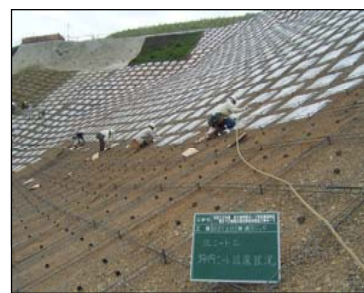

簡易吹付法枠工 施工前

法面清掃

鉄筋組立

ラス張工

アンカー打設

ラス張完了

ガッテンダー設置

交点アンカー打設

枠内シート設置

法枠内清掃

法枠組立完了

法枠吹付

法枠吹付完了

枠内植生基材吹

施工完了

簡易吹付法枠工 施工完了